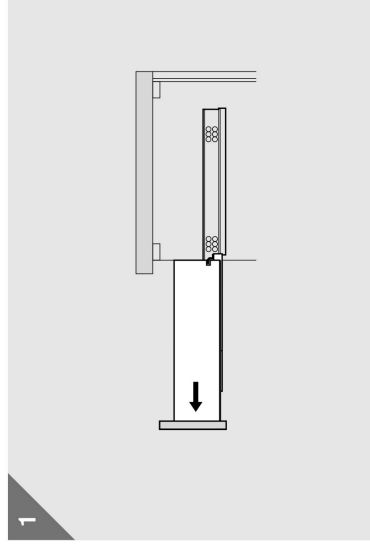

# SIMONE S9

Levý šuplík / Left drawer

Pravý šuplík / Right drawer

Vkládání šuplíku / Inserting a drawer

Vyjímání šuplíku / Removing a drawer

Nastavení přední polohy / Front position adjustment

Nastavení výšky šuplíku / Drawer height adjustment