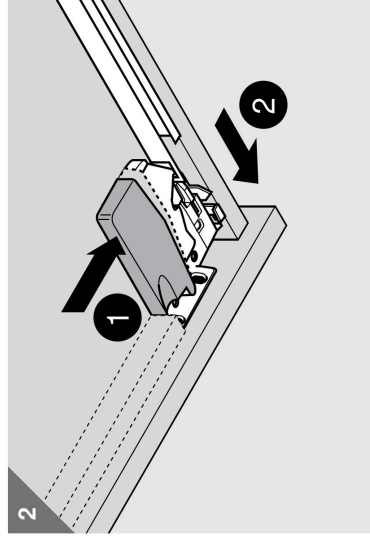

# SIMONE S9

Levý šuplík / Left drawer

Pravý šuplík / Right drawer

Vkládání šuplíku / Inserting a drawer

Vyjímání šuplíku / Removing a drawer

Nastavení přední polohy / Front position adjustment

Nastavení výšky šuplíku / Drawer height adjustment