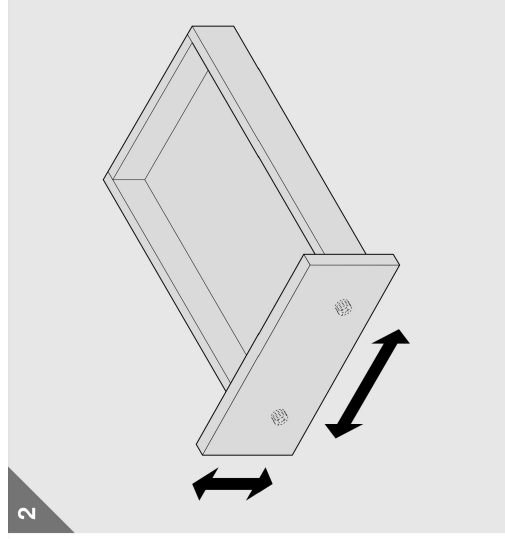

# SIMONE S9

Levý šuplík / Left drawer

Pravý šuplík / Right drawer

Vkládání šuplíku / Inserting a drawer

Vyjímání šuplíku / Removing a drawer

Nastavení přední polohy / Front position adjustment

Nastavení výšky šuplíku / Drawer height adjustment