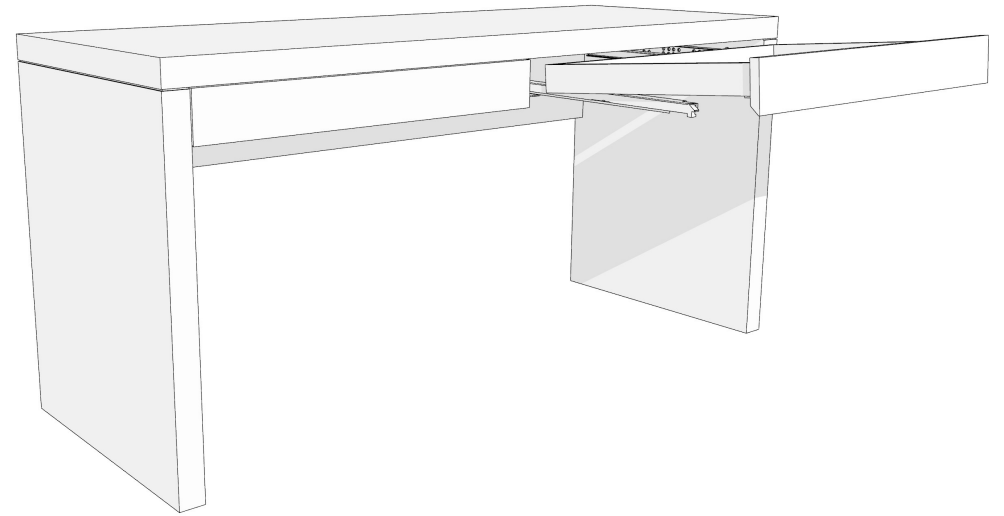

# SIMONE S9

Levý šuplík / Left drawer

Pravý šuplík / Right drawer

Vkládání šuplíku / Inserting a drawer

Vyjímání šuplíku / Removing a drawer

Nastavení přední polohy / Front position adjustment

Nastavení výšky šuplíku / Drawer height adjustment