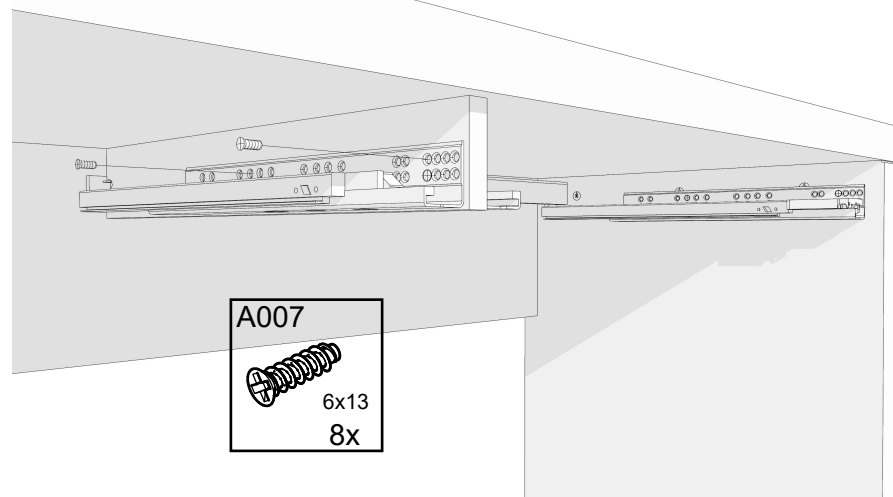

# SIMONE S9

Levý šuplík / Left drawer

Pravý šuplík / Right drawer

Vkládání šuplíku / Inserting a drawer

Vyjímání šuplíku / Removing a drawer

Nastavení přední polohy / Front position adjustment

Nastavení výšky šuplíku / Drawer height adjustment