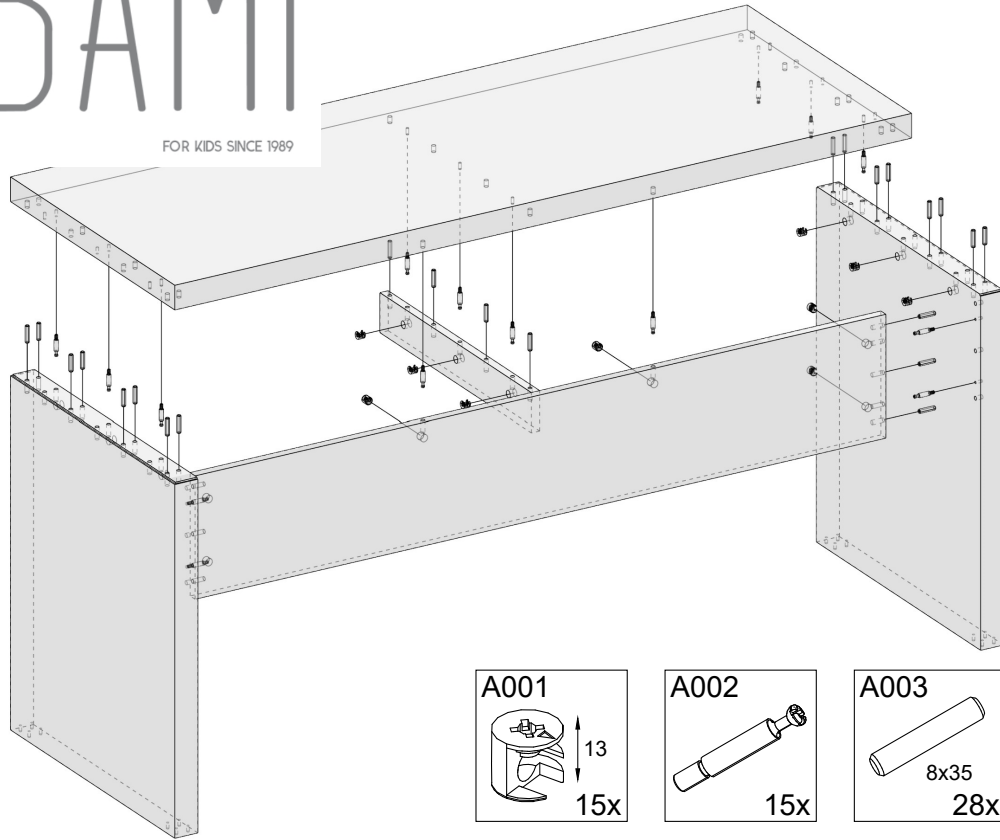

# SIMONE S9

Levý šuplík / Left drawer

Pravý šuplík / Right drawer

Vkládání šuplíku / Inserting a drawer

Vyjímání šuplíku / Removing a drawer

Nastavení přední polohy / Front position adjustment

Nastavení výšky šuplíku / Drawer height adjustment