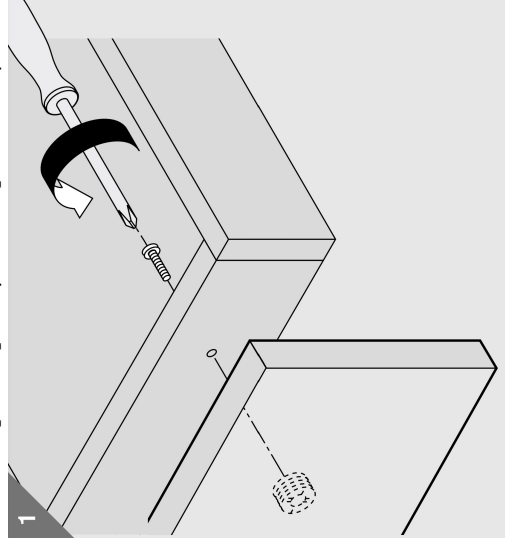

# SIMONE S9

Levý šuplík / Left drawer

Pravý šuplík / Right drawer

Vkládání šuplíku / Inserting a drawer

Vyjímání šuplíku / Removing a drawer

Nastavení přední polohy / Front position adjustment

Nastavení výšky šuplíku / Drawer height adjustment