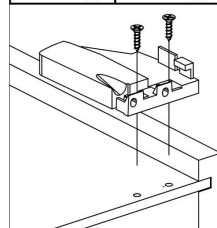

# SIMONE S9

Levý šuplík / Left drawer

Pravý šuplík / Right drawer

Vkládání šuplíku / Inserting a drawer

Vyjímání šuplíku / Removing a drawer

Nastavení přední polohy / Front position adjustment

Nastavení výšky šuplíku / Drawer height adjustment