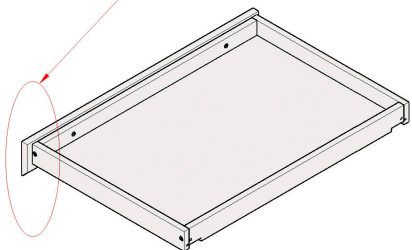

# SIMONE S9

Levý šuplík / Left drawer

Pravý šuplík / Right drawer

Vkládání šuplíku / Inserting a drawer

Vyjímání šuplíku / Removing a drawer

Nastavení přední polohy / Front position adjustment

Nastavení výšky šuplíku / Drawer height adjustment