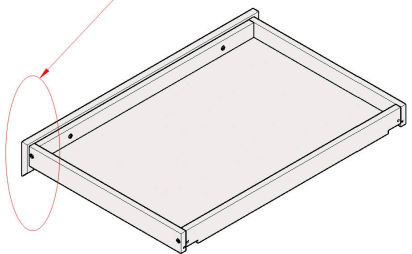

# SIMONE S9

Levý šuplík / Left drawer

Pravý šuplík / Right drawer

Vkládání šuplíku / Inserting a drawer

Vyjímání šuplíku / Removing a drawer

Nastavení přední polohy / Front position adjustment

Nastavení výšky šuplíku / Drawer height adjustment