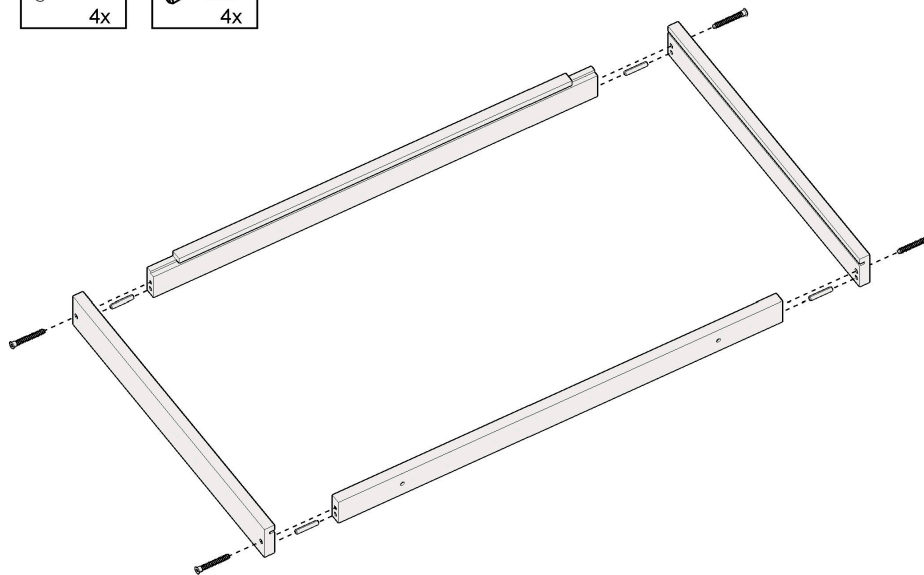

# SIMONE S9

Levý šuplík / Left drawer

Pravý šuplík / Right drawer

Vkládání šuplíku / Inserting a drawer

Vyjímání šuplíku / Removing a drawer

Nastavení přední polohy / Front position adjustment

Nastavení výšky šuplíku / Drawer height adjustment