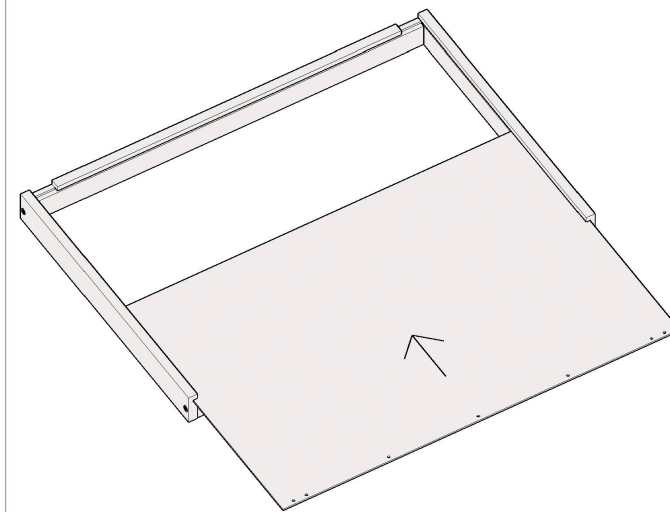

# SIMONE S9

Levý šuplík / Left drawer

Pravý šuplík / Right drawer

Vkládání šuplíku / Inserting a drawer

Vyjímání šuplíku / Removing a drawer

Nastavení přední polohy / Front position adjustment

Nastavení výšky šuplíku / Drawer height adjustment