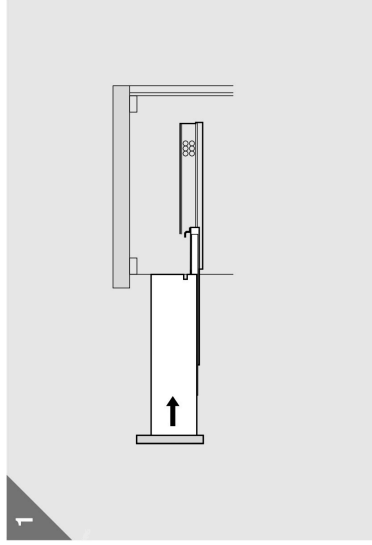

# SIMONE S9

Levý šuplík / Left drawer

Pravý šuplík / Right drawer

Vkládání šuplíku / Inserting a drawer

Vyjímání šuplíku / Removing a drawer

Nastavení přední polohy / Front position adjustment

Nastavení výšky šuplíku / Drawer height adjustment