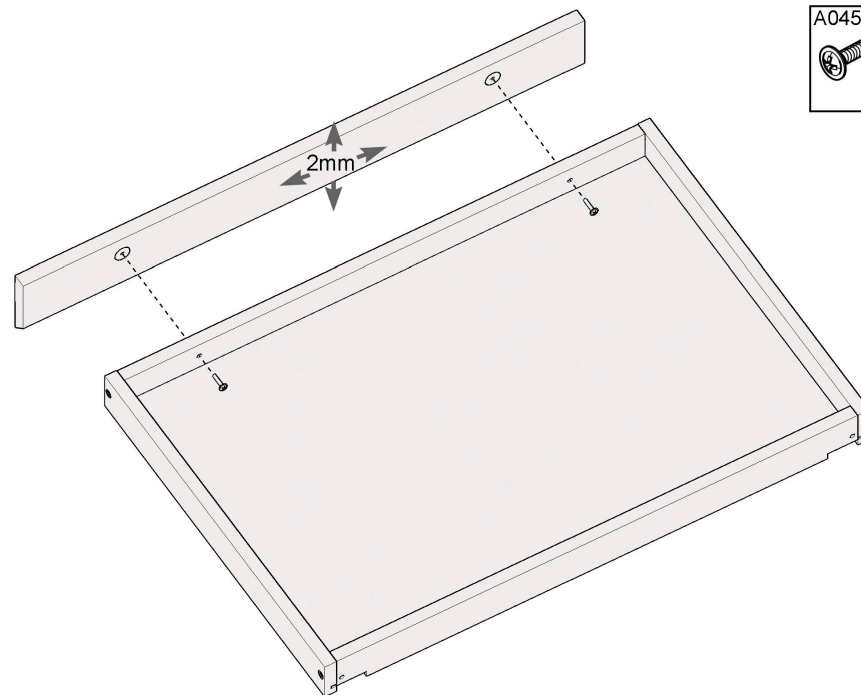

# SIMONE S9

Levý šuplík / Left drawer

Pravý šuplík / Right drawer

Vkládání šuplíku / Inserting a drawer

Vyjímání šuplíku / Removing a drawer

Nastavení přední polohy / Front position adjustment

Nastavení výšky šuplíku / Drawer height adjustment