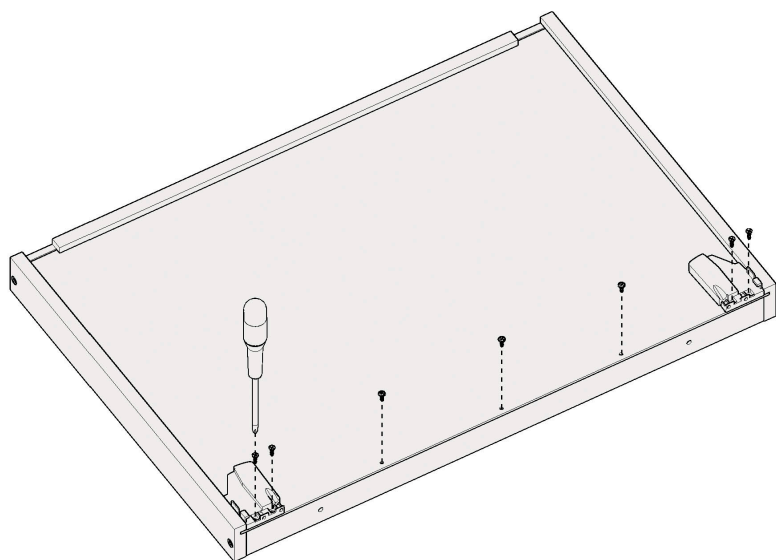

# SIMONE S9

Levý šuplík / Left drawer

Pravý šuplík / Right drawer

Vkládání šuplíku / Inserting a drawer

Vyjímání šuplíku / Removing a drawer

Nastavení přední polohy / Front position adjustment

Nastavení výšky šuplíku / Drawer height adjustment